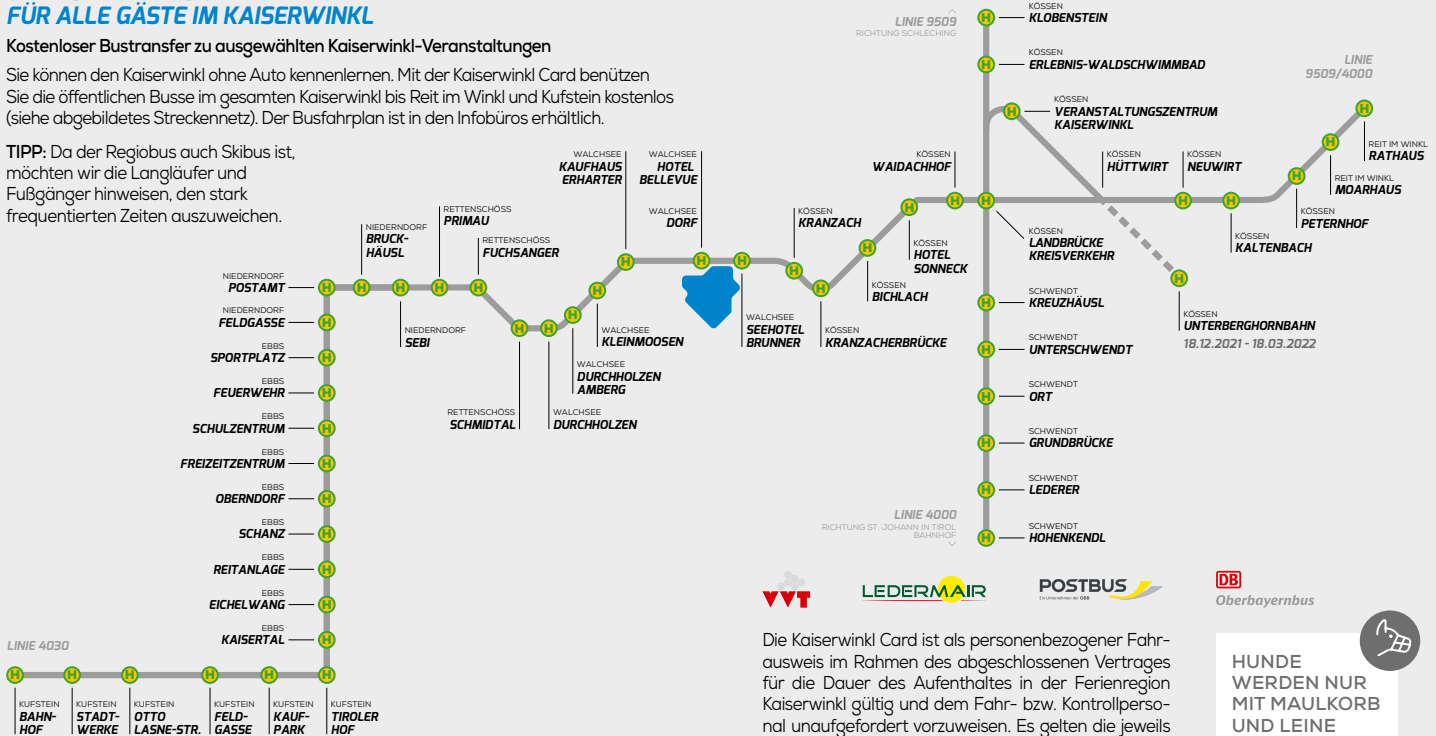

Thomas Schönwälder
Geschäftsführer

TOURISMUSVERBAND KAISERWINKL

6345 Kössen
Postweg 6
T +43 501 100
www.kaiserwinkl.com

100%

100%

GRATIS REGIOBUS GANZJÄHRIG FÜR ALLE GÄSTE IM KAISERWINKL

Kostenloser Bustransfer zu ausgewählten Kaiserwinkl-Veranstaltungen

Sie können den Kaiserwinkl ohne Auto kennenlernen. Mit der Kaiserwinkl Card benutzen Sie die öffentlichen Busse im gesamten Kaiserwinkl bis Reit im Winkl und Kufstein kostenlos (siehe abgebildetes Streckennetz). Der Busfahrplan ist in den Infobüros erhältlich.

TIPP: Da der Regiobus auch Skibus ist, möchten wir die Langläufer und Fußgänger hinweisen, den stark frequentierten Zeiten auszuweichen.

Oberbayernbus

Die Kaiserwinkl Card ist als personenbezogener Fahrtausweis im Rahmen des abgeschlossenen Vertrages für die Dauer des Aufenthaltes in der Ferienregion Kaiserwinkl gültig und dem Fahr- bzw. Kontrollpersonal unaufgefordert vorzuweisen. Es gelten die jeweils aktuellen Tarifbestimmungen und die Beförderungsbedingungen des jeweiligen Verkehrsunternehmens.