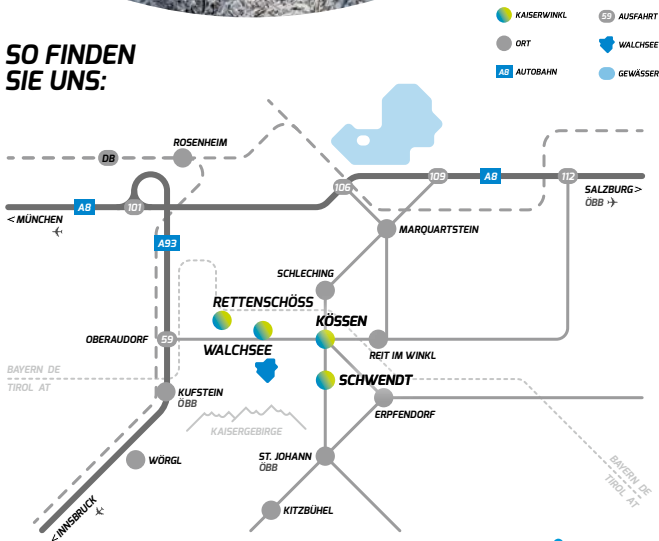

SO FINDEN SIE UNS:

TOURISMUSVERBAND KAISERWINKL

Tourismusverband Kaiserwinkl | Postweg 6 | A-6345 Küssen/Tirol
+43 501 100 | info@kaiserwinkl.com | www.kaiserwinkl.com

Keine Vignettenpflicht: Sie erreichen uns mautfrei über die Autobahn A 93 - Ausfahrt Oberaudorf (aus Deutschland kommend).

📍 [kaiserwinkl_tirol](#)   🇫🇷 [Kaiserwinkl - Tirol](#)   📺 [Kaiserwinkl Tirol](#)